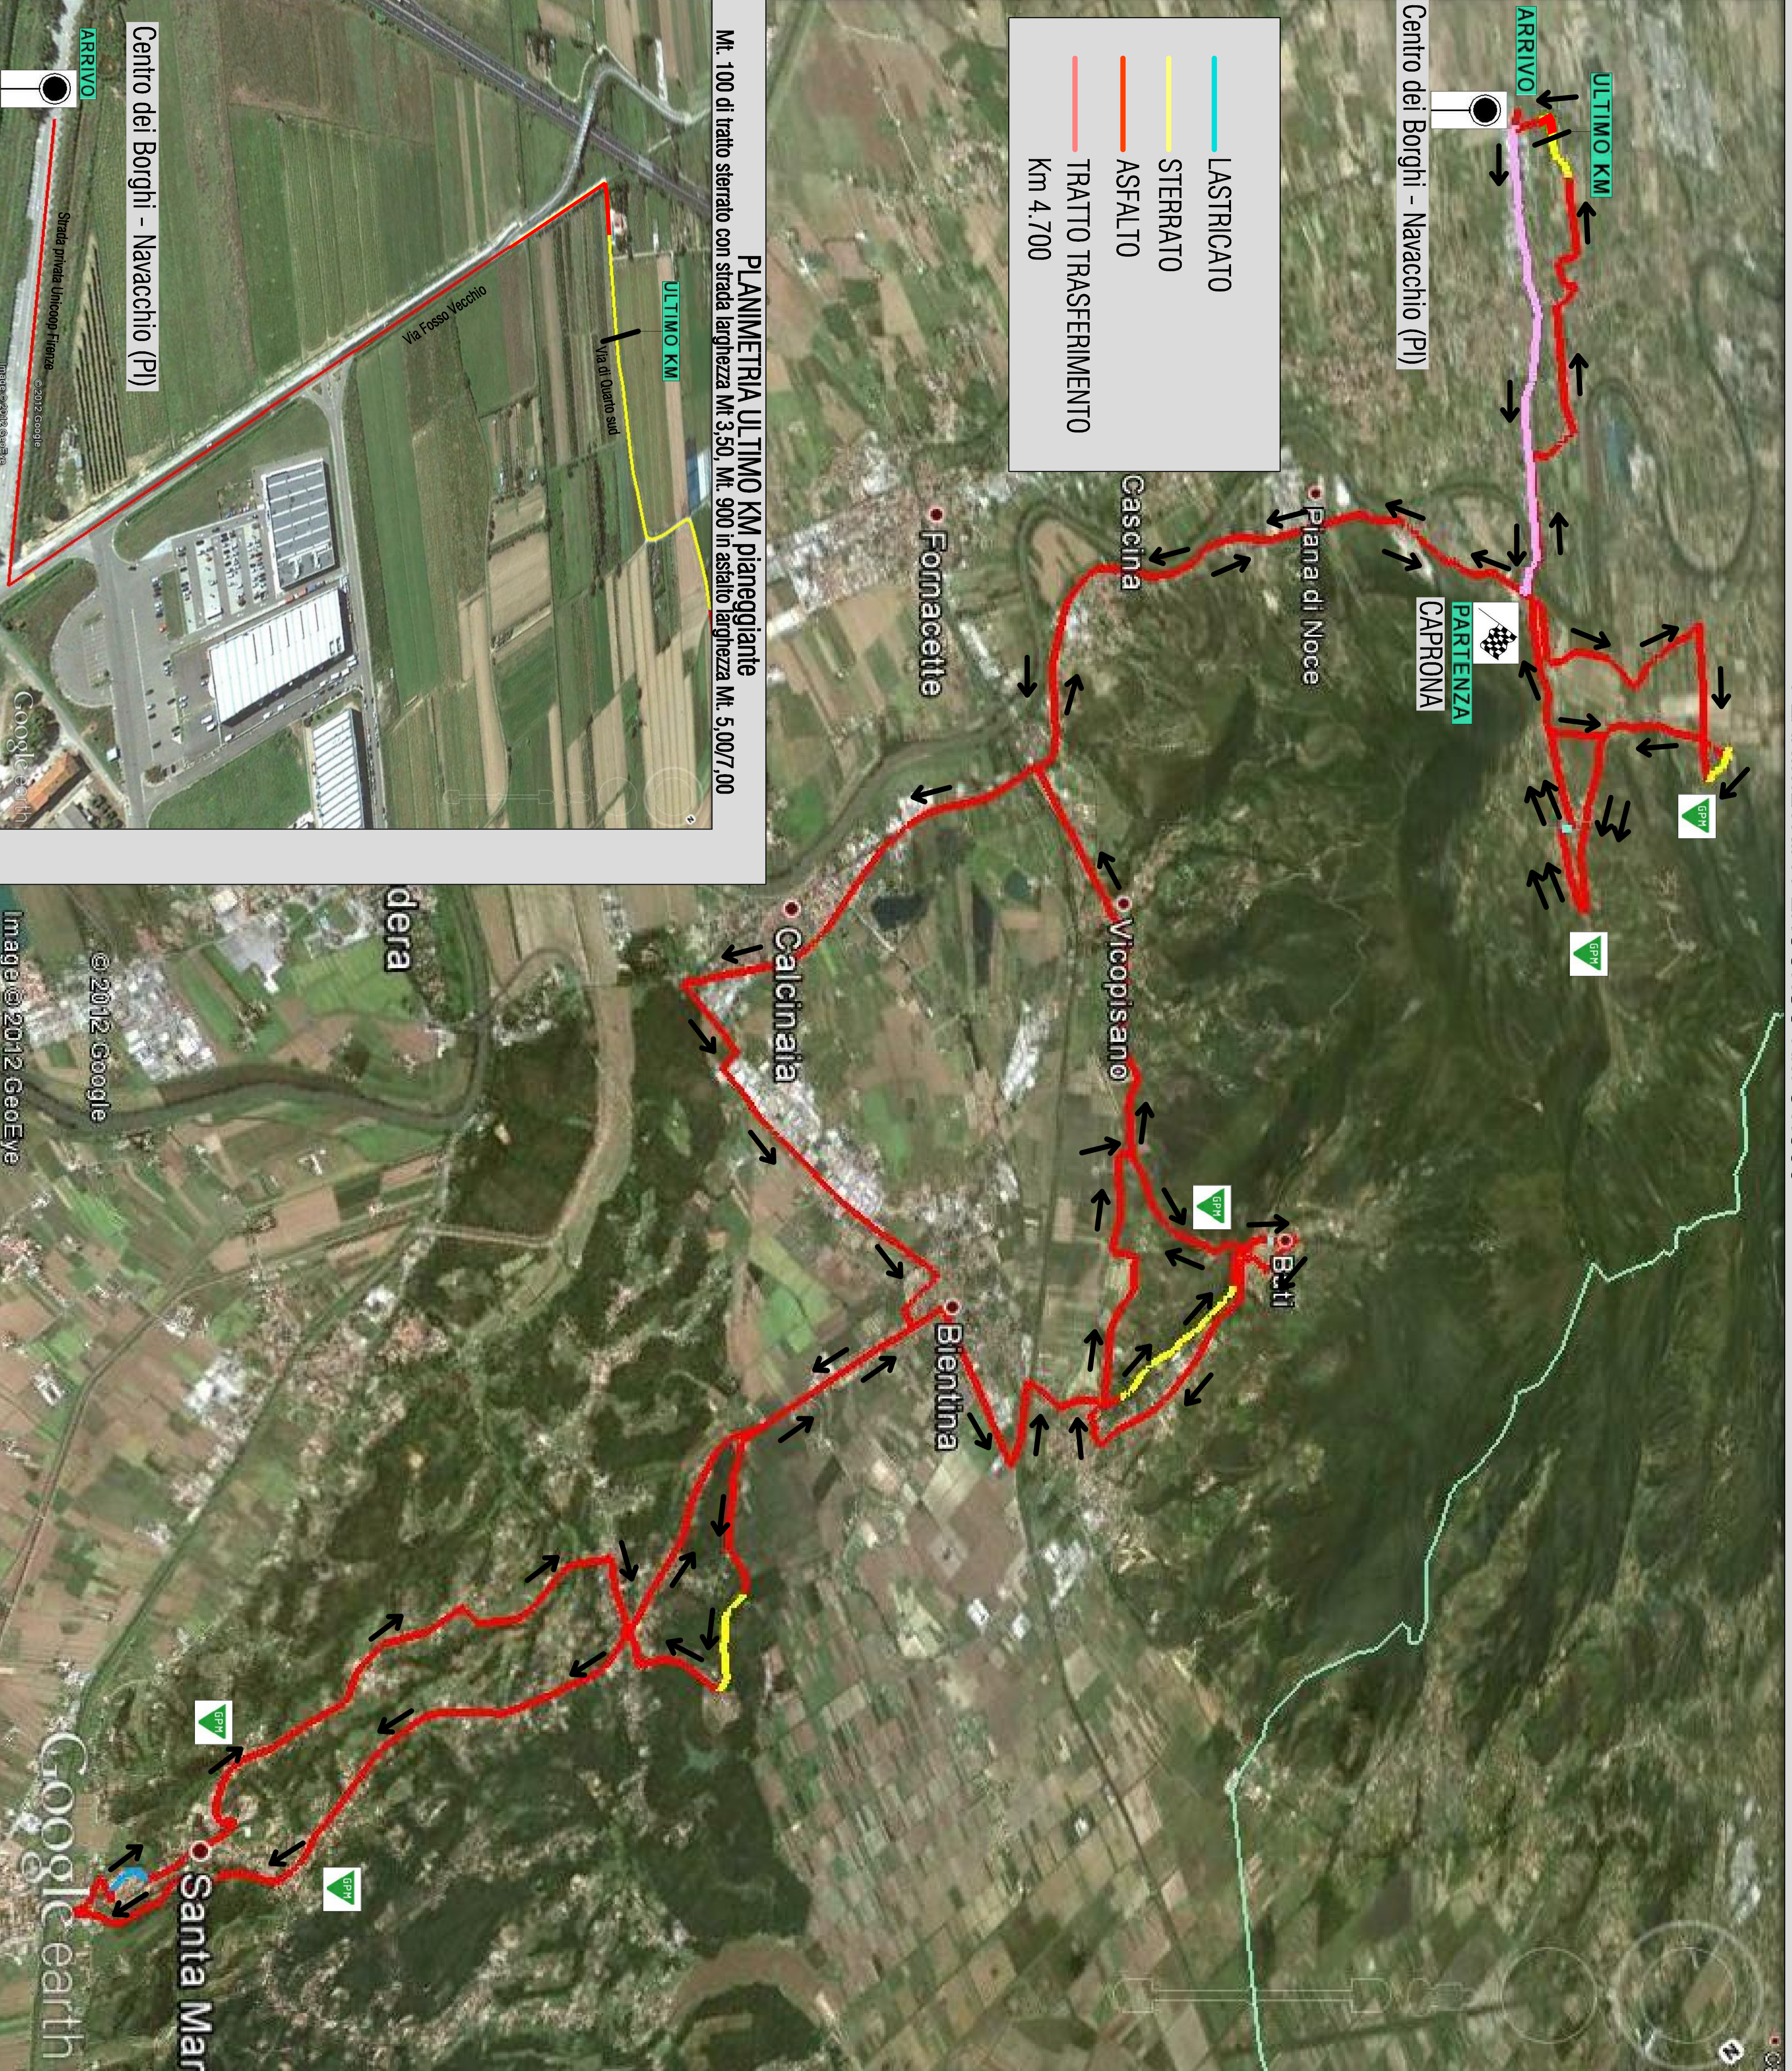

NAVACCHIO, Domenica 30 Settembre ore 14:30 - Gara Allievi - 18° Trofeo di autunno "Centro dei Borghi" e del Monte Pisano
SOGNANDO IL GIRO DELLE FIANDRE 2ª edizione
PLANIMETRIA PERCORSO KM 81.500

PERCORSO DI DETTAGLIO: